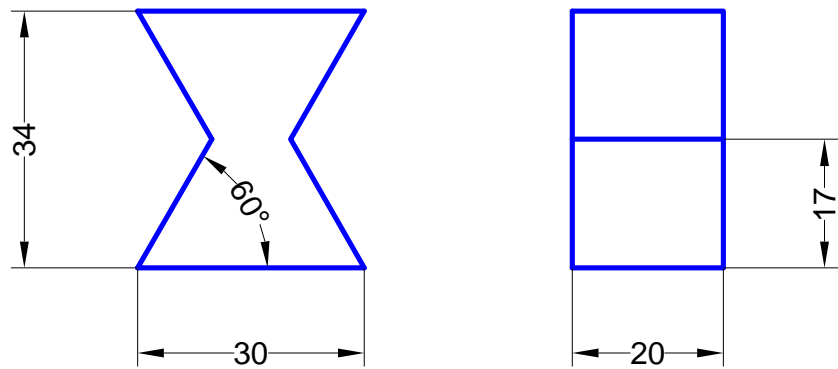

Conjunto:			
Pieza:		Escala:	
Denominación	Bruto	Material	Norma
Doble cola de milano		F-111	Acero suave

<i>C.I.P. "E.T.I." de Tudela</i>	<i>Mecanizado</i>	Grado: Superior Curso: 1º
<i>Alumno:</i>		Nº 27
<i>Empezado:</i>	<i>Terminado:</i>	<i>Total horas:</i>