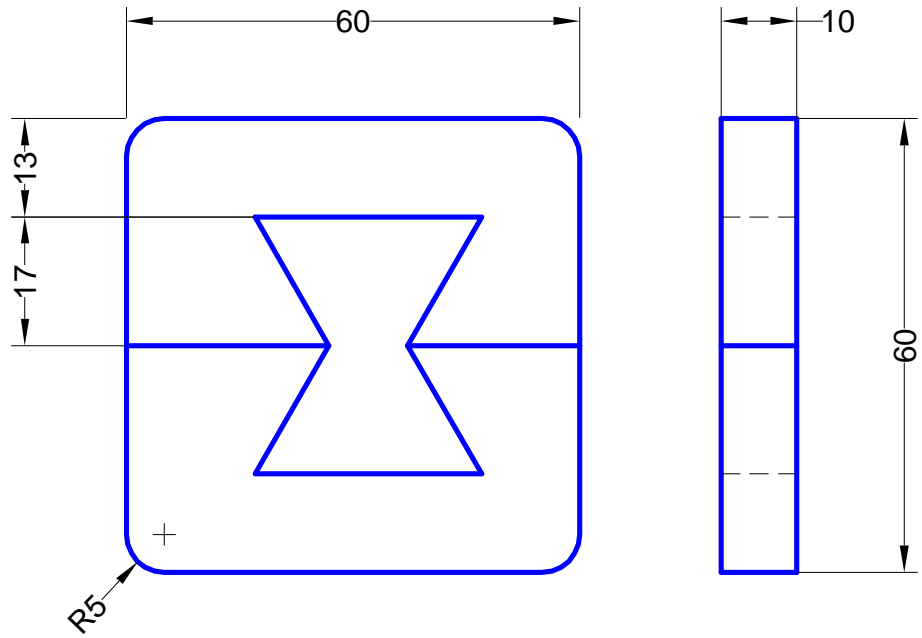

Conjunto:			
Pieza:		Escala:	
Denominación	Bruto	Material	Norma
Doble cola de milano		F-111	Acero suave

<i>C.I.P. "E.T.I." de Tudela</i>	<i>Mecanizado</i>	Grado: Superior Curso: 1º
<i>Alumno:</i>		Nº 27
<i>Empezado:</i>	<i>Terminado:</i>	<i>Total horas:</i>