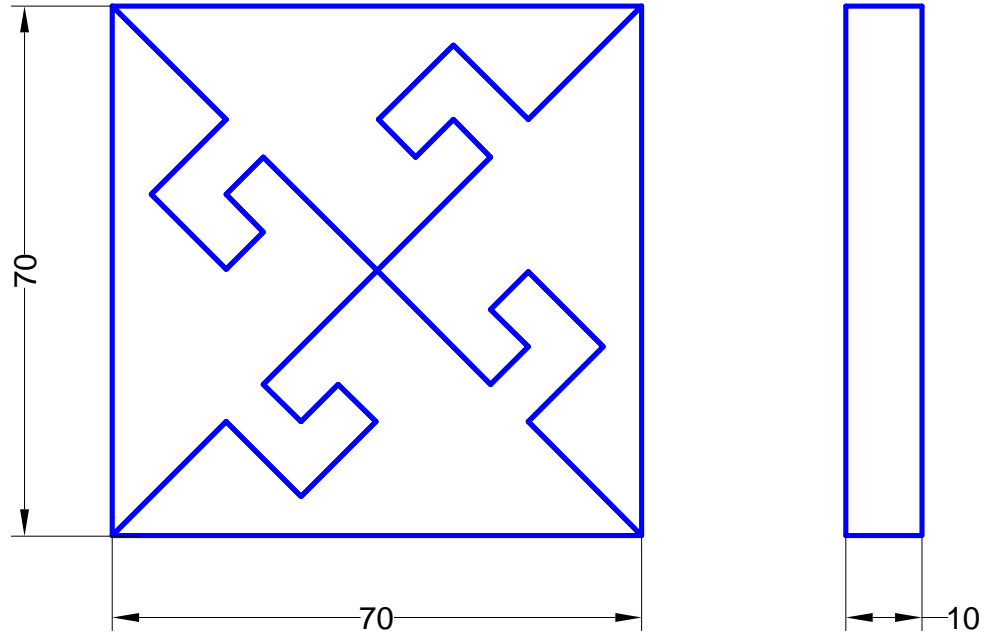

Conjunto:			
Pieza:		Escala:	
Denominación	Bruto	Material	Norma
Ajuste multiple		F-111	Acero suave

<i>C.I.P. "E.T.I." de Tudela</i>	<i>Mecanizado</i>	Grado: Superior Curso: 1º
<i>Alumno:</i>		Nº 58
<i>Empezado:</i>	<i>Terminado:</i>	<i>Total horas:</i>