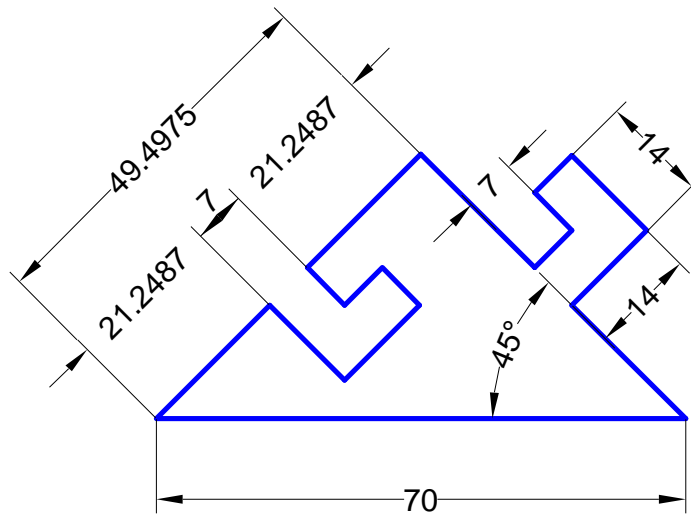

Conjunto:			
Pieza:		Escala:	
Denominación	Bruto	Material	Norma
Ajuste multiple		F-111	Acero suave

<i>C.I.P. "E.T.I." de Tudela</i>	<i>Mecanizado</i>	Grado: Superior Curso: 1º
<i>Alumno:</i>		Nº 58
<i>Empezado:</i>	<i>Terminado:</i>	<i>Total horas:</i>