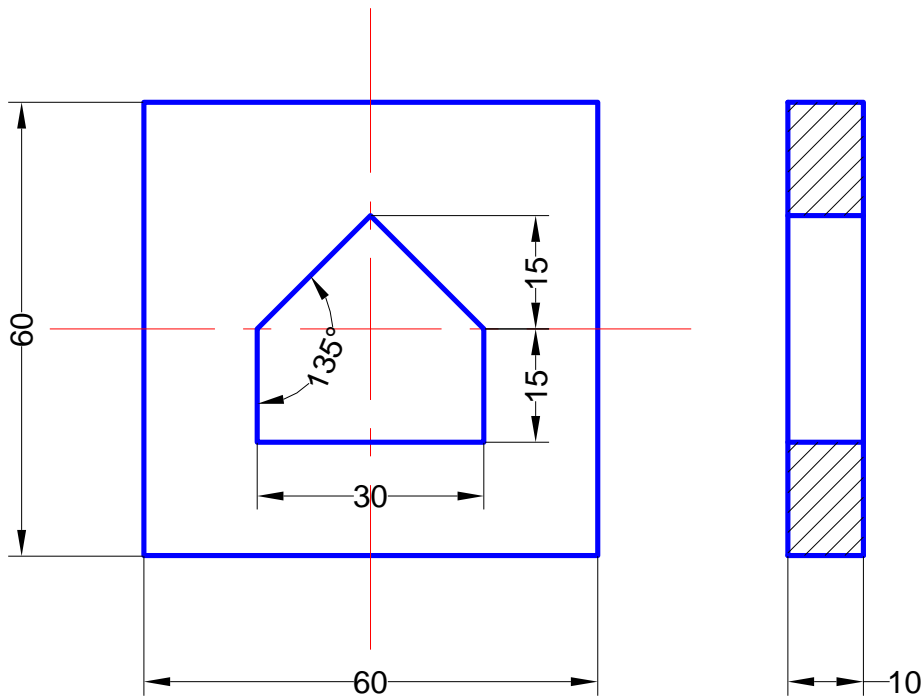

Conjunto:			
Pieza:		Escala:	
Denominación	Bruto	Material	Norma
Ajuste pentagonal		F-111	Acero suave

<i>C.I.P. "E.T.I." de Tudela</i>	<i>Mecanizado</i>	Grado: Superior Curso: 1º
<i>Alumno:</i>		Nº 16
<i>Empezado:</i>	<i>Terminado:</i>	<i>Total horas:</i>