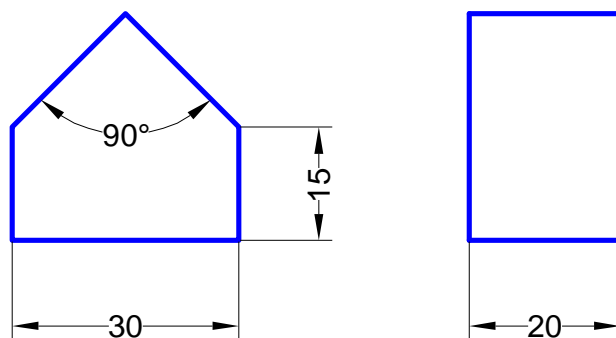

Conjunto:			
Pieza:		Escala:	
Denominación	Bruto	Material	Norma
Ajuste pentagonal		F-111	Acero suave

<i>C.I.P. "E.T.I." de Tudela</i>	<i>Mecanizado</i>	Grado: Superior Curso: 1º
<i>Alumno:</i>		Nº 16
<i>Empezado:</i>	<i>Terminado:</i>	<i>Total horas:</i>