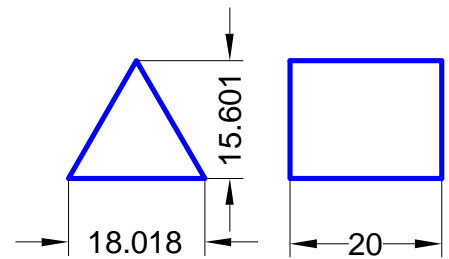

Conjunto:				
Pieza:		Escala:		
Denominación	Bruto	Material	Norma	
Ajuste multiple		F-111	Acero suave	

<i>C.I.P. "E.T.I." de Tudela</i>	<i>Mecanizado</i>	Grado: Superior Curso: 1º
<i>Alumno:</i>		<b>Nº 46</b>
<i>Empezado:</i>	<i>Terminado:</i>	<i>Total horas:</i>