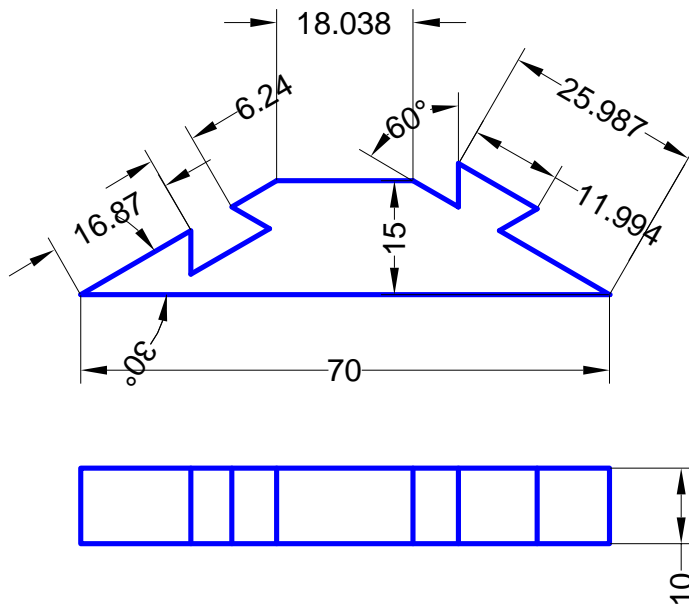

Conjunto:				
Pieza:		Escala:		
Denominación	Bruto	Material	Norma	
Ajuste multiple		F-111	Acero suave	

<i>C.I.P. "E.T.I." de Tudela</i>	<i>Mecanizado</i>	Grado: Superior Curso: 1º
<i>Alumno:</i>		<b>Nº 46</b>
<i>Empezado:</i>	<i>Terminado:</i>	<i>Total horas:</i>