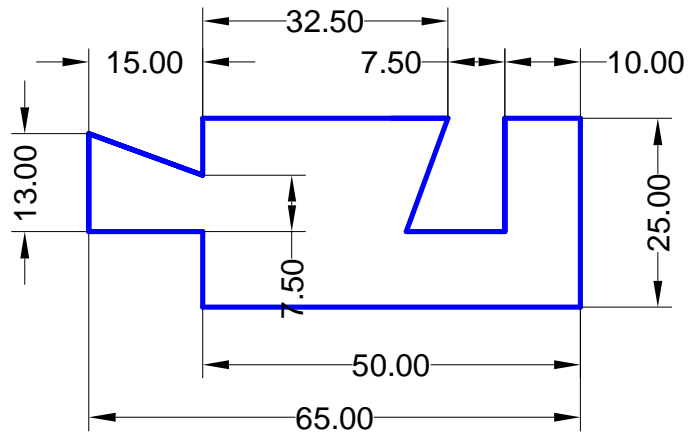

Conjunto:			
Pieza:		Escala:	
Denominación	Bruto	Material	Norma
Ajuste multiple		F-111	Acero suave

<i>C.I.P. "E.T.I." de Tudela</i>	<i>Mecanizado</i>	Grado: Superior Curso: 1º
<i>Alumno:</i>		Nº 41
<i>Empezado:</i>	<i>Terminado:</i>	<i>Total horas:</i>