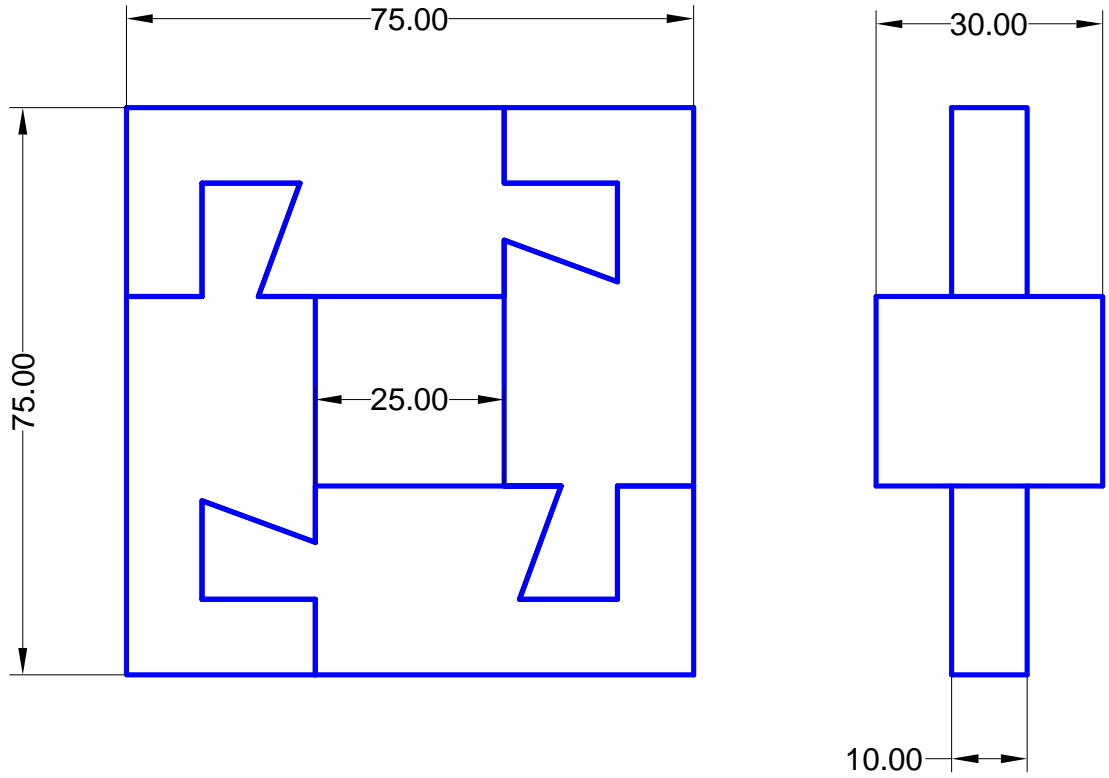

Conjunto:			
Pieza:		Escala:	
Denominación	Bruto	Material	Norma
Ajuste multiple		F-111	Acero suave

<i>C.I.P. "E.T.I." de Tudela</i>	<i>Mecanizado</i>	Grado: Superior Curso: 1º
<i>Alumno:</i>		Nº 41
<i>Empezado:</i>	<i>Terminado:</i>	<i>Total horas:</i>