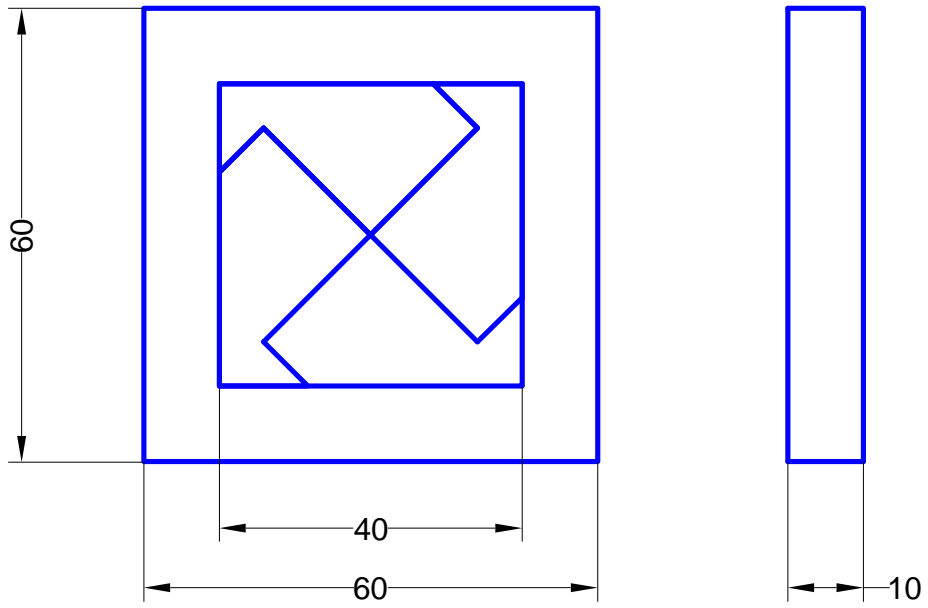

Conjunto:			
Pieza:		Escala:	
Denominación	Bruto	Material	Norma
Puzle		F-111	Acero suave

<i>C.I.P. "E.T.I." de Tudela</i>	<i>Mecanizado</i>	Grado: Superior Curso: 1º
<i>Alumno:</i>		<b>Nº 35</b>
<i>Empezado:</i>	<i>Terminado:</i>	<i>Total horas:</i>