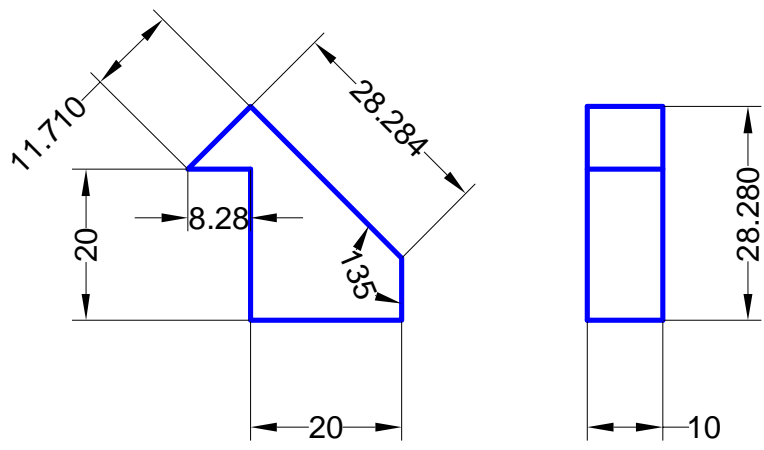

Conjunto:			
Pieza:		Escala:	
Denominación	Bruto	Material	Norma
Puzle		F-111	Acero suave

<i>C.I.P. "E.T.I." de Tudela</i>	<i>Mecanizado</i>	Grado: Superior Curso: 1º
<i>Alumno:</i>		<b>Nº 35</b>
<i>Empezado:</i>	<i>Terminado:</i>	<i>Total horas:</i>