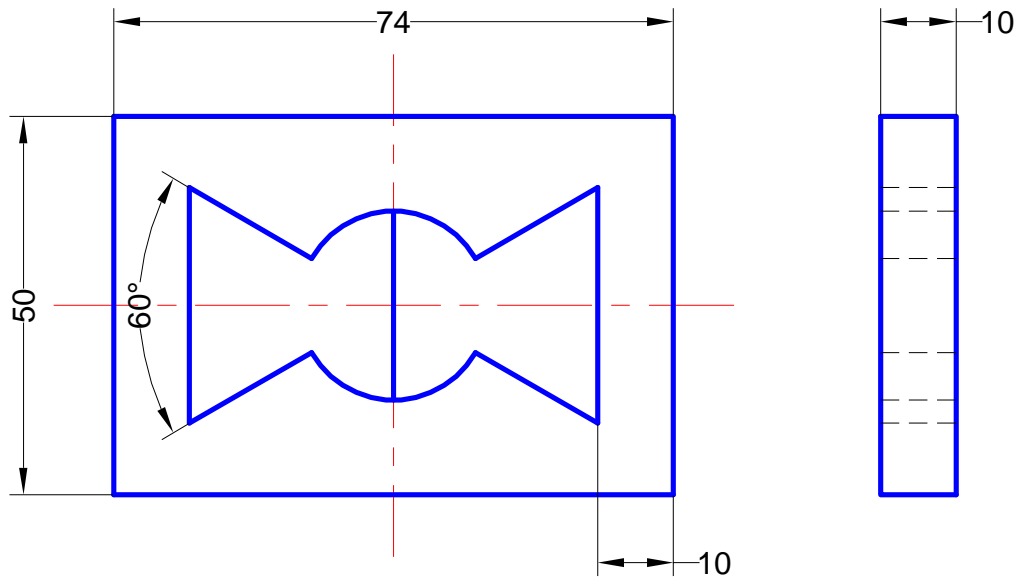

Conjunto:			
Pieza:		Escala:	
Denominación	Bruto	Material	Norma
Pajarita		F-111	Acero suave

<i>C.I.P. "E.T.I." de Tudela</i>	<i>Mecanizado</i>	Grado: Superior Curso: 1º
<i>Alumno:</i>		<b>Nº 56</b>
<i>Empezado:</i>	<i>Terminado:</i>	<i>Total horas:</i>