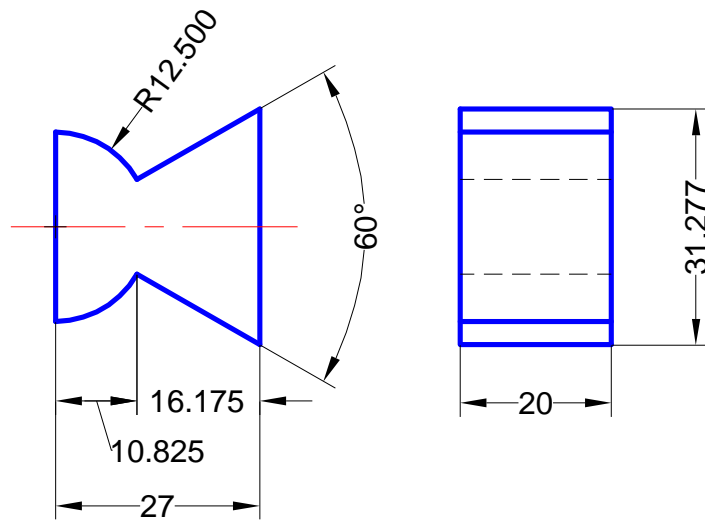

Conjunto:			
Pieza:		Escala:	
Denominación	Bruto	Material	Norma
Pajarita		F-111	Acero suave

<i>C.I.P. "E.T.I." de Tudela</i>	<i>Mecanizado</i>	Grado: Superior Curso: 1º
<i>Alumno:</i>		<b>Nº 56</b>
<i>Empezado:</i>	<i>Terminado:</i>	<i>Total horas:</i>