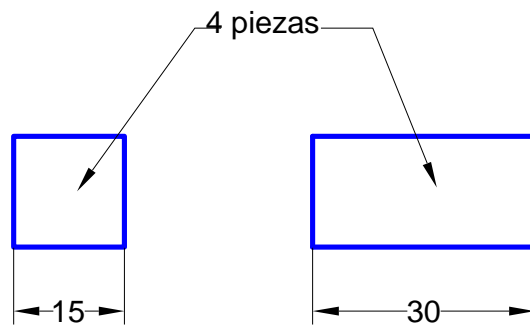

Conjunto:					
Pieza:				Escala:	
Denominación	Bruto	Material	Norma		
Ajuste de cuatro cuadrados		F-111	Acero suave		

<i>C.I.P. "E.T.I." de Tudela</i>	<i>Mecanizado</i>	Grado: Superior Curso: 1º
<i>Alumno:</i>		Nº 17
<i>Empezado:</i>	<i>Terminado:</i>	<i>Total horas:</i>