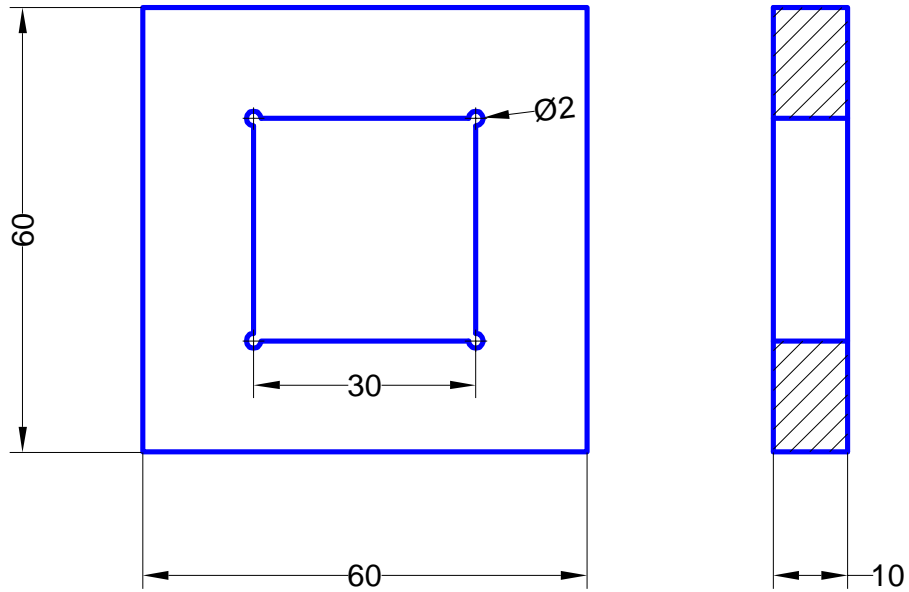

Conjunto:					
Pieza:				Escala:	
Denominación	Bruto	Material	Norma		
Ajuste de cuatro cuadrados		F-111	Acero suave		

<i>C.I.P. "E.T.I." de Tudela</i>	<i>Mecanizado</i>	Grado: Superior Curso: 1º
<i>Alumno:</i>		Nº 17
<i>Empezado:</i>	<i>Terminado:</i>	<i>Total horas:</i>