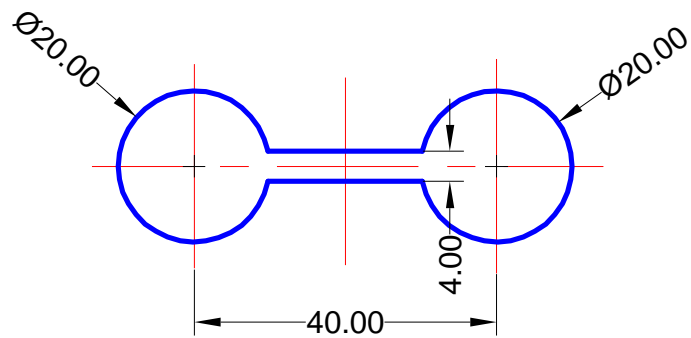

Conjunto:			
Pieza:		Escala:	
Denominación	Bruto	Material	Norma
Acoplamiento		F-111	Acero suave

<i>C.I.P. "E.T.I." de Tudela</i>	<i>Mecanizado</i>	Grado: Superior Curso: 1º
<i>Alumno:</i>		Nº 68
<i>Empezado:</i>	<i>Terminado:</i>	<i>Total horas:</i>