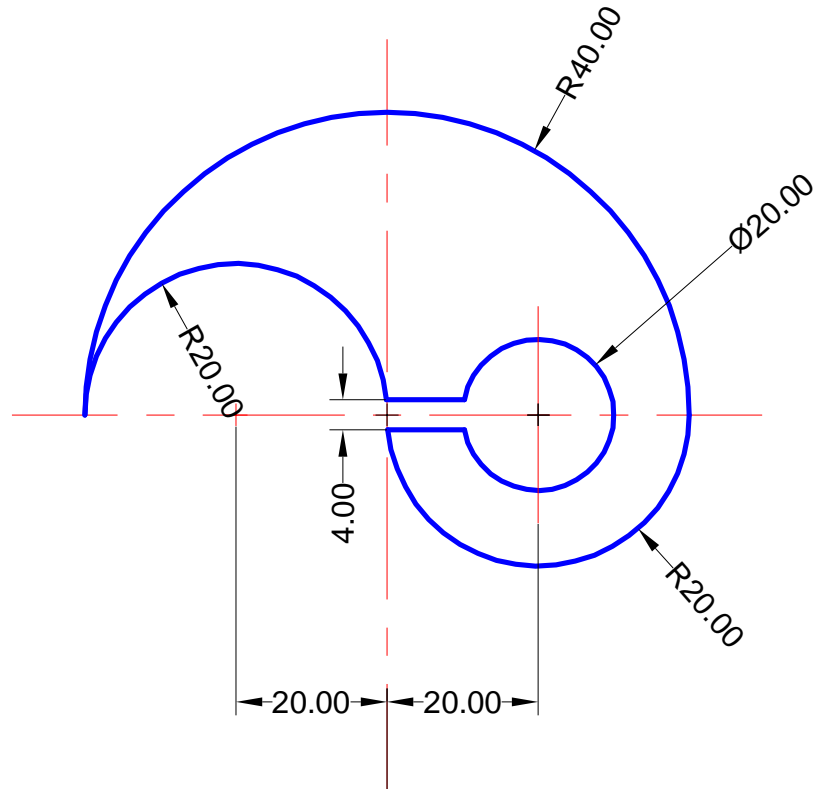

Conjunto:			
Pieza:		Escala:	
Denominación	Bruto	Material	Norma
Acoplamiento		F-111	Acero suave

<i>C.I.P. "E.T.I." de Tudela</i>	<i>Mecanizado</i>	Grado: Superior Curso: 1º
<i>Alumno:</i>		Nº 68
<i>Empezado:</i>	<i>Terminado:</i>	<i>Total horas:</i>