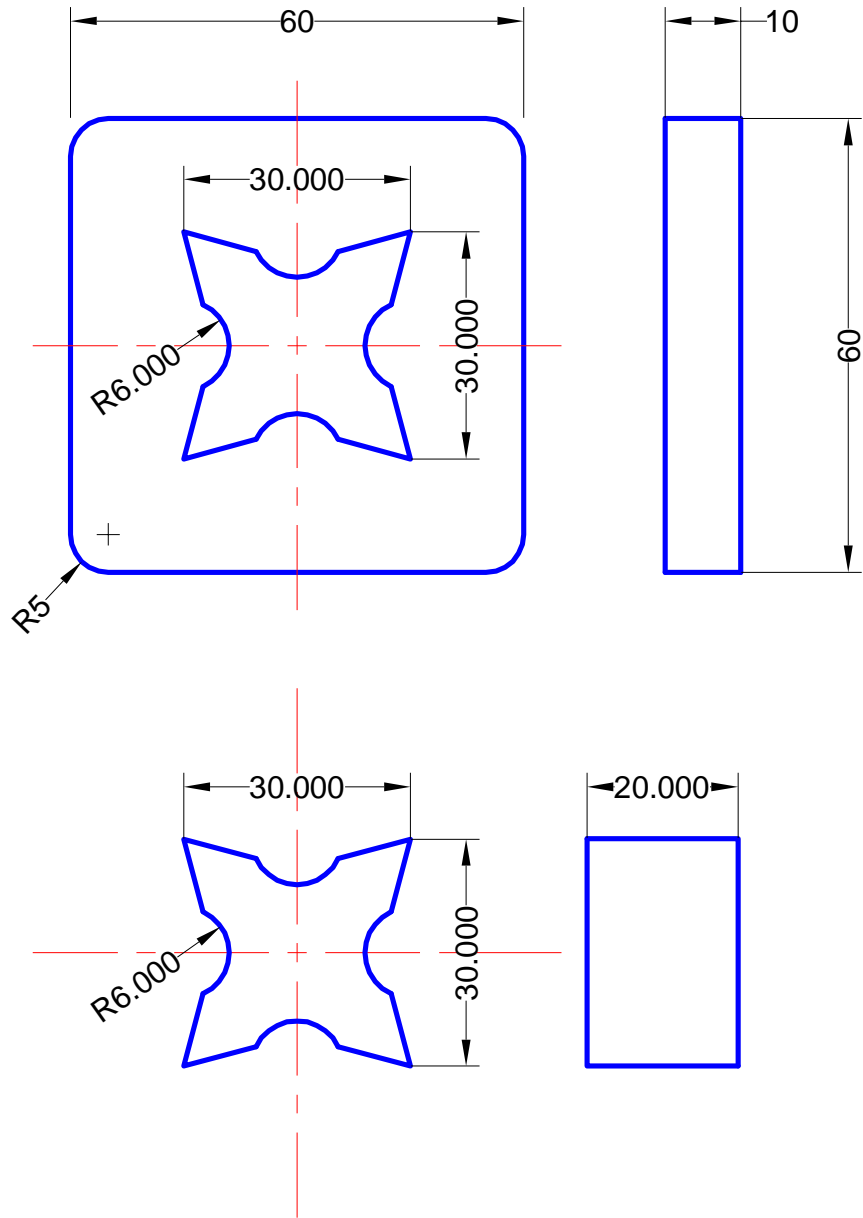

Conjunto:			
Pieza:		Escala:	
Denominación	Bruto	Material	Norma
Acoplamiento en estrella		F-111	Acero suave

<i>C.I.P. "E.T.I." de Tudela</i>	<i>Mecanizado</i>	Grado: Superior Curso: 1º
<i>Alumno:</i>		Nº 124
<i>Empezado:</i>	<i>Terminado:</i>	<i>Total horas:</i>