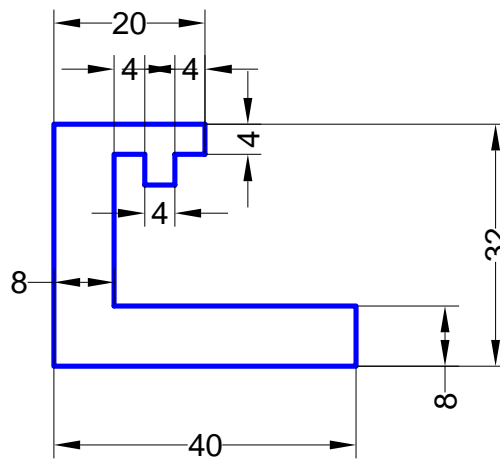

Conjunto:					
Pieza:				Escala:	
Denominación		Bruto	Material	Norma	
Acoplamiento			F-111	Acero suave	

<i>C.I.P. "E.T.I." de Tudela</i>		<i>Mecanizado</i>	Grado: Superior Curso: 1º
<i>Alumno:</i>			Nº 39
<i>Empezado:</i>	<i>Terminado:</i>	<i>Total horas:</i>	