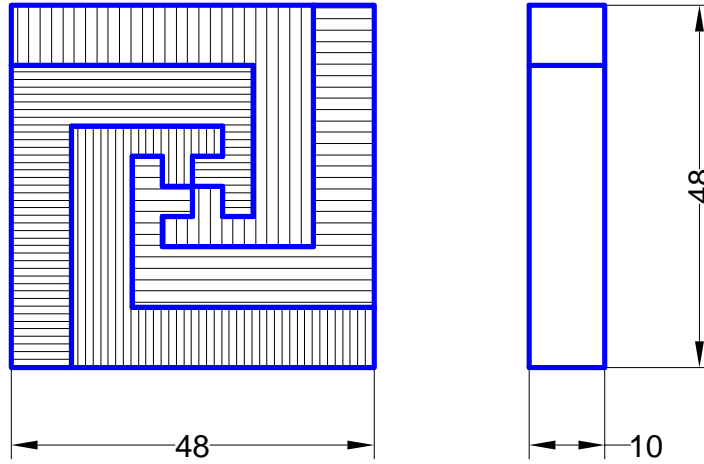

Conjunto:					
Pieza:				Escala:	
Denominación		Bruto	Material	Norma	
Acoplamiento			F-111	Acero suave	

<i>C.I.P. "E.T.I." de Tudela</i>		<i>Mecanizado</i>	Grado: Superior Curso: 1º
<i>Alumno:</i>			Nº 39
<i>Empezado:</i>	<i>Terminado:</i>	<i>Total horas:</i>	