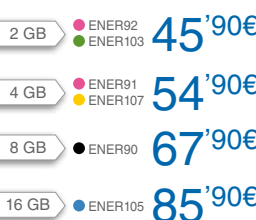

— MP4 —

2 GB **45'90€**

4 GB **54'90€**

8 GB **67'90€**

16 GB **85'90€**