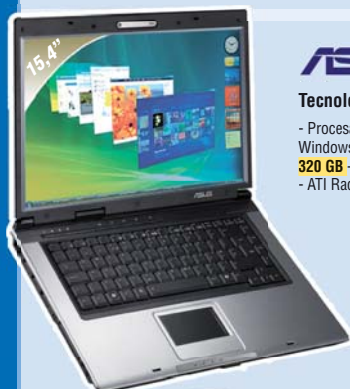

LA ÚLTIMA TECNOLOGÍA EN PORTÁTILES

+ Prestaciones

- Máximo rendimiento de procesador
- Rendimiento mejorado de gráficos 3D y vídeo de alta definición

+ Autonomía

- Mayor autonomía con un menor coste energético

+ Wireless

- Hasta 5 veces más rápido
- Hasta el doble de alcance

PORTÁTILES DE ÚLTIMA TECNOLOGÍA

Disfruta sin límites

¡Muévete con facilidad: Pantalla 12,1"!

BEEP Iridium G12

Tecnología de procesador Intel® Centrino® 2

- Procesador Intel® Core™ 2 Duo P7350 a 2.00 Ghz - **4096 MB RAM DDR2** - Disco duro **320 GB** - Regrabadora DVD Dual Doble capa - Pantalla panorámica WXGA 12,1" - Webcam - Bluetooth - Lector de tarjetas de memoria - **Garantía Express**

699€

ASUS X50SL-AP268C **ASU37**

Tecnología de procesador Intel® Centrino® 2

- Procesador Intel® Core™ 2 Duo P7350 a 2.00 Ghz - Original Windows Vista® Home Premium - **4096 MB RAM DDR2** - Disco duro **320 GB** - Regrabadora DVD Supermulti - Pantalla panorámica 15,4" - ATI Radeon HD3470, 256 MB - Webcam

699€

BEEP Iridium GV15

Tecnología de procesador Intel® Centrino® 2

- Procesador Intel® Core™ 2 Duo P7350 a 2.00 Ghz - **4096 MB RAM DDR2** - Disco duro **320 GB** - Regrabadora DVD Dual Doble capa - Pantalla panorámica 15,4" WXGA - **Nvidia GeForce 9600M GT, 512 MB** - Webcam - Sistema de seguridad por huella dactilar - Bluetooth - Lector de tarjetas de memoria - **Garantía Express**

799€

acer AS5930G-734G32MN **ACER547**

Tecnología de procesador Intel® Centrino® 2

- Procesador Intel® Core™ 2 Duo P7350 a 2.00 Ghz - Original Windows Vista® Home Premium - **4096 MB RAM** - Disco duro **320 GB** - Regrabadora DVD Supermulti - Pantalla panorámica WXGA 15,4" - **Nvidia GeForce 9600GT, 512 MB** - Webcam - Lector de tarjetas de memoria

799€

hp Pavilion dv5-1070es **HP3371**

Tecnología de procesador Intel® Centrino® 2